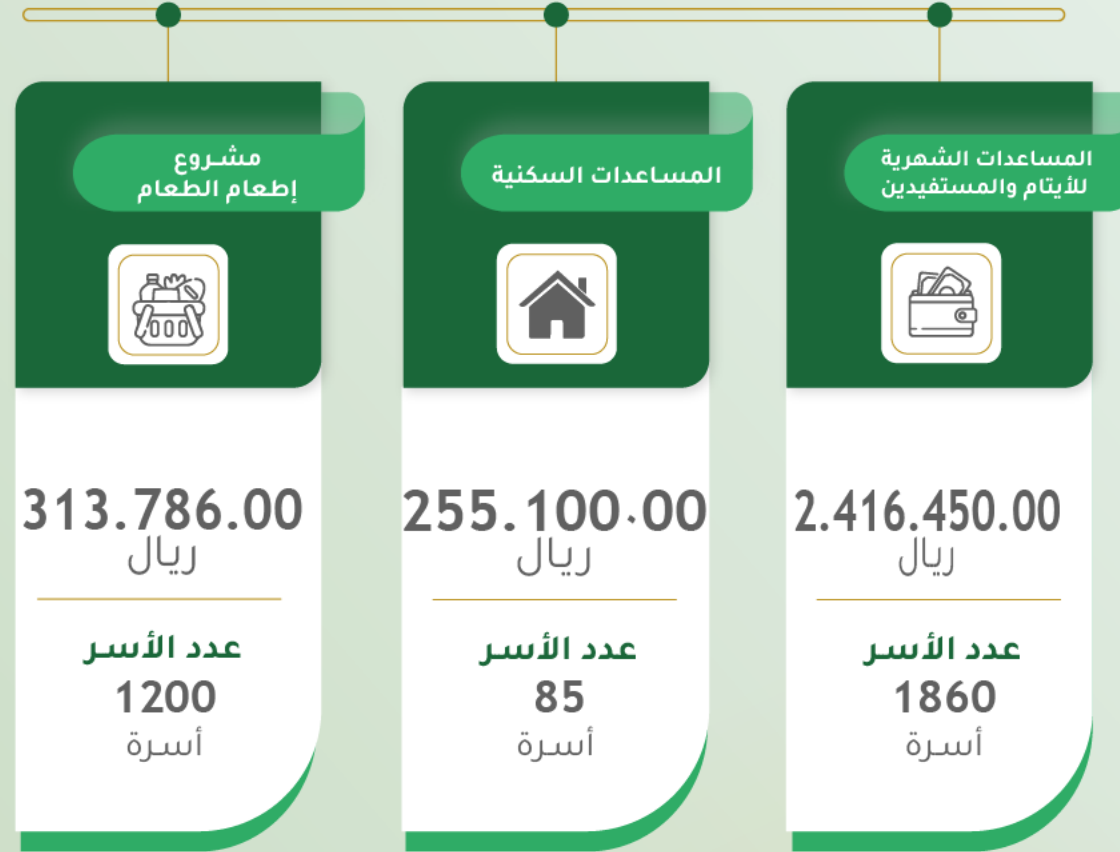

إحصائيات المساعدات خلال شهر فبراير 2021

5366 للتبرع بـ 12 ريال شهرياً أرسل الرقم 1
للتبرع بـ 10 ريال أرسل رسالة فارغة

0556011700
birmedina

ساهم معنا الآن
عبر المتجر الإلكتروني
birmedina.com

إحصائيات المساعدات خلال شهر مارس 2021

5366 للتبرع بـ 12 ريال شهرياً أرسل الرقم 1
للتبرع بـ 10 ريال أرسل رسالة فارغة

0556011700
birmedina

ساهم معنا الآن
عبر المتجر الإلكتروني
birmedina.com

إحصائيات المساعدات

خلال الربع السنوي 2021
(أبريل-مايو-يونيو)

إحصائيات المساعدات

خلال الربع السنوي 2021 (يوليو - اغسطس - سبتمبر)

إحصائيات المساعدات

خلال الربع السنوي 2021
(سبتمبر - اكتوبر - نوفمبر - ديسمبر)

5366 للتبرع بـ 12 ريال شهرياً أرسل الرقم 1
للتبرع بـ 10 ريال أرسل رسالة فارغة