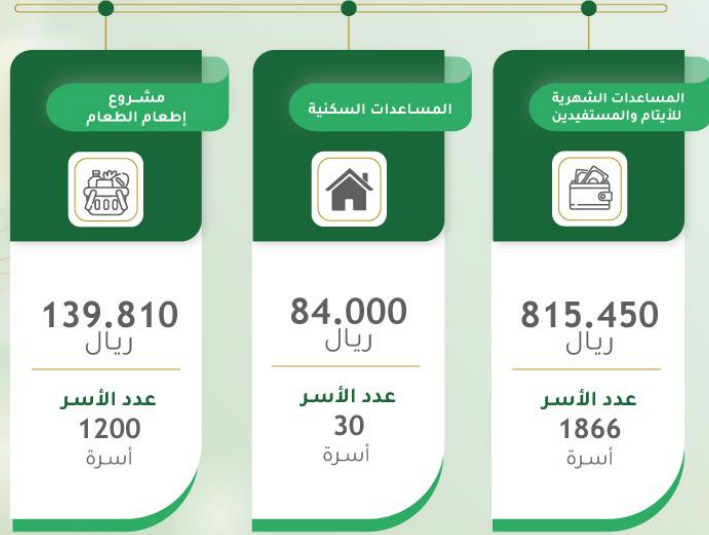

إحصائيات المساعدات خلال شهر فبراير 2021

5366 للتبرع بـ 12 ريال شهرياً أرسل الرقم 1
للتبرع بـ 10 ريال أرسل رسالة فارغة

0556011700
birmedina

ساهم معنا الآن
عبر المتجر الإلكتروني
birmedina.com

إحصائيات المساعدات خلال شهر مارس 2021

5366 للتبرع بـ 12 ريال شهرياً أرسل الرقم 1
للتبرع بـ 10 ريال أرسل رسالة فارغة

0556011700
birmedina

ساهم معنا الآن
عبر المتجر الإلكتروني
birmedina.com

إحصائيات المساعدات

خلال الربع السنوي 2021
(أبريل-مايو-يونيو)

إحصائيات المساعدات

خلال الربع السنوي 2021 (يوليو - اغسطس - سبتمبر)

إحصائيات المساعدات

خلال الربع السنوي 2021
(سبتمبر - اكتوبر - نوفمبر - ديسمبر)

5366 للتبرع بـ 12 ريال شهرياً أرسل الرقم 1
للتبرع بـ 10 ريال أرسل رسالة فارغة