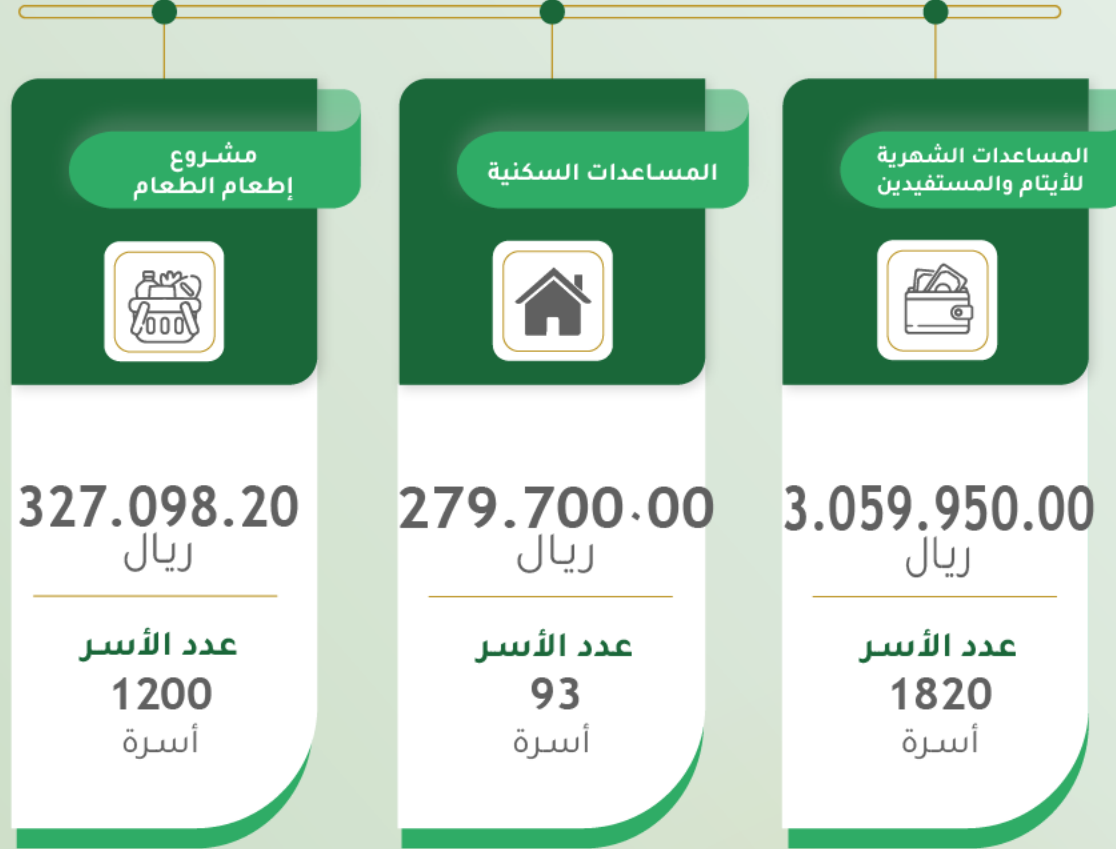

إحصائيات المساعدات خلال شهر فبراير 2021

5366 للتبرع بـ 12 ريال شهرياً أرسل الرقم 1
للتبرع بـ 10 ريال أرسل رسالة فارغة

0556011700
birmedina

ساهم معنا الآن
عبر المتجر الإلكتروني
birmedina.com

إحصائيات المساعدات خلال شهر مارس 2021

5366 للتبرع بـ 12 ريال شهرياً أرسل الرقم 1
للتبرع بـ 10 ريال أرسل رسالة فارغة

0556011700
birmedina

ساهم معنا الآن
عبر المتجر الإلكتروني
birmedina.com

إحصائيات المساعدات

خلال الربع السنوي 2021
(أبريل-مايو-يونيو)

إحصائيات المساعدات

خلال الربع السنوي 2021 (يوليو - اغسطس - سبتمبر)

إحصائيات المساعدات

خلال الربع السنوي 2021
(سبتمبر - اكتوبر - نوفمبر - ديسمبر)

5366 للتبرع بـ 12 ريال شهرياً أرسل الرقم 1
للتبرع بـ 10 ريال أرسل رسالة فارغة