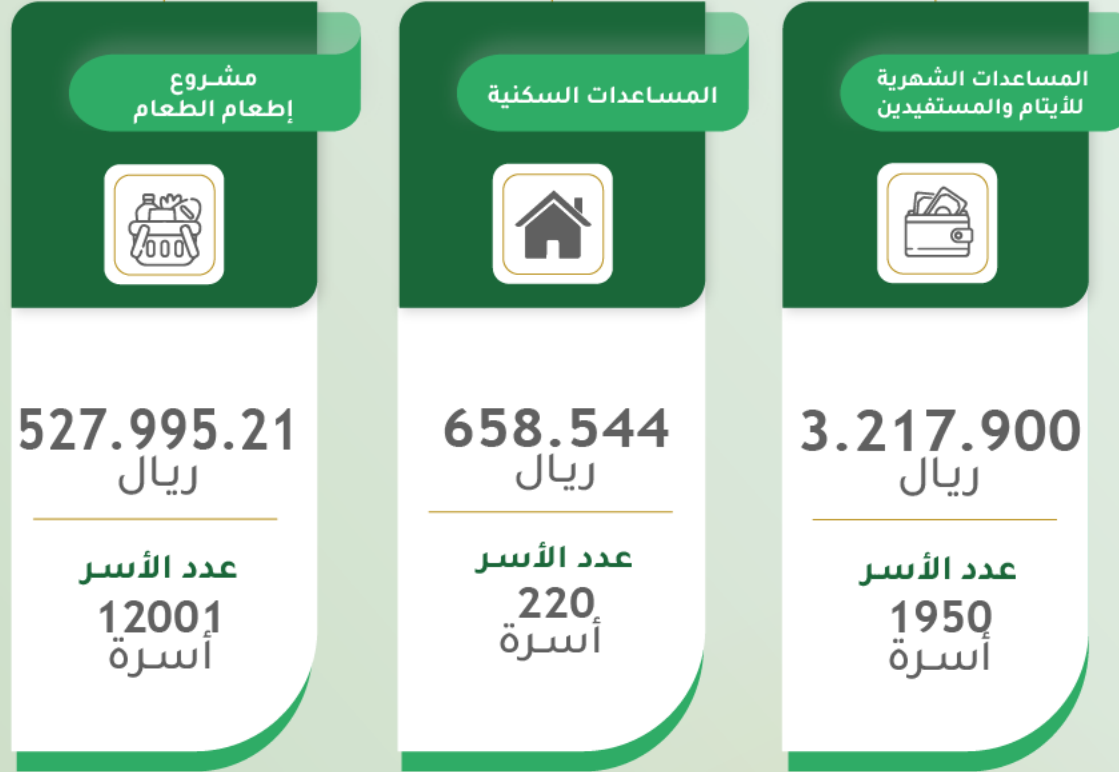

إحصائيات المساعدات خلال شهر فبراير 2021

5366 للتبرع بـ 12 ريال شهرياً أرسل الرقم 1
للتبرع بـ 10 ريال أرسل رسالة فارغة

0556011700
birmedina

ساهم معنا الآن
عبر المتجر الإلكتروني
birmedina.com

إحصائيات المساعدات خلال شهر مارس 2021

5366 للتبرع بـ 12 ريال شهرياً أرسل الرقم 1
للتبرع بـ 10 ريال أرسل رسالة فارغة

0556011700
birmedina

ساهم معنا الآن
عبر المتجر الإلكتروني
birmedina.com

إحصائيات المساعدات

خلال الربع السنوي 2021
(أبريل-مايو-يونيو)

إحصائيات المساعدات

خلال الربع السنوي 2021 (يوليو - اغسطس - سبتمبر)

إحصائيات المساعدات

خلال الربع السنوي 2021
(سبتمبر - اكتوبر - نوفمبر - ديسمبر)

5366 للتبرع بـ 12 ريال شهرياً أرسل الرقم 1
للتبرع بـ 10 ريال أرسل رسالة فارغة