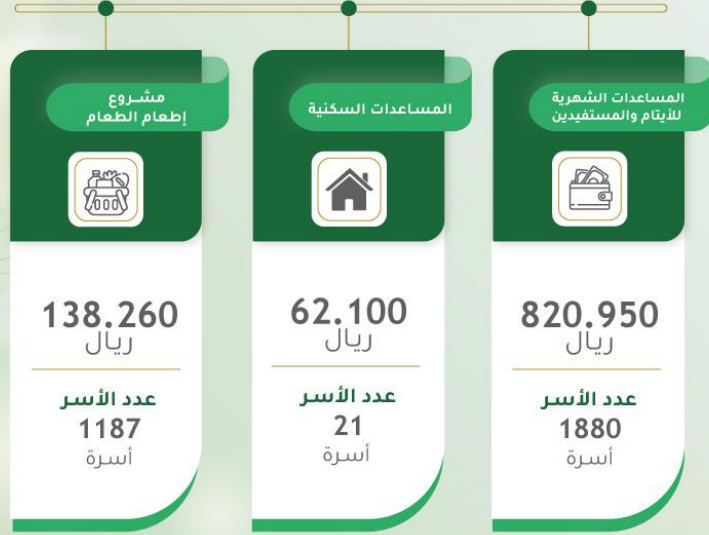

إحصائيات المساعدات خلال شهر فبراير 2021

5366 للتبرع بـ 12 ريال شهرياً أرسل الرقم 1
للتبرع بـ 10 ريال أرسل رسالة فارغة

0556011700
birmedina

ساهم معنا الآن
عبر المتجر الإلكتروني
birmedina.com

إحصائيات المساعدات خلال شهر مارس 2021

5366 للتبرع بـ 12 ريال شهرياً أرسل الرقم 1
للتبرع بـ 10 ريال أرسل رسالة فارغة

0556011700
birmedina

ساهم معنا الآن
عبر المتجر الإلكتروني
birmedina.com

إحصائيات المساعدات

خلال الربع السنوي 2021
(أبريل-مايو-يونيو)

إحصائيات المساعدات

خلال الربع السنوي 2021 (يوليو - اغسطس - سبتمبر)

إحصائيات المساعدات

خلال الربع السنوي 2021
(سبتمبر - اكتوبر - نوفمبر - ديسمبر)

5366 للتبرع بـ 12 ريال شهرياً أرسل الرقم 1
للتبرع بـ 10 ريال أرسل رسالة فارغة